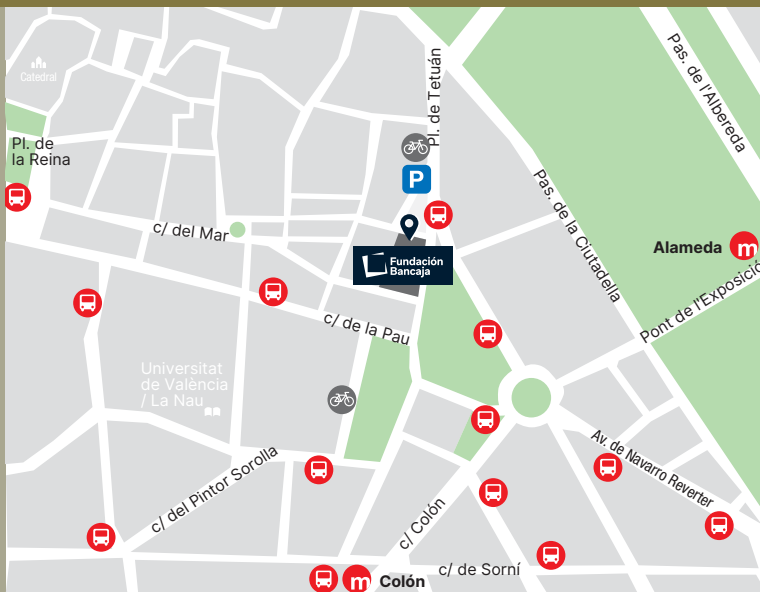

Plaza Tetuán, 23
46003 Valencia

Transporte

Metro: Alameda, Colón
Autobuses: 6, 8, 9, 11, 16, 26, 28, 31, 70, 71
ValenBisi: Plaza Tetuán, Plaza Alfonso el Magnánimo
Aparcamiento: Plaza Tetuán

**Fundación
Bancaja**

www.fundacionbancaja.es